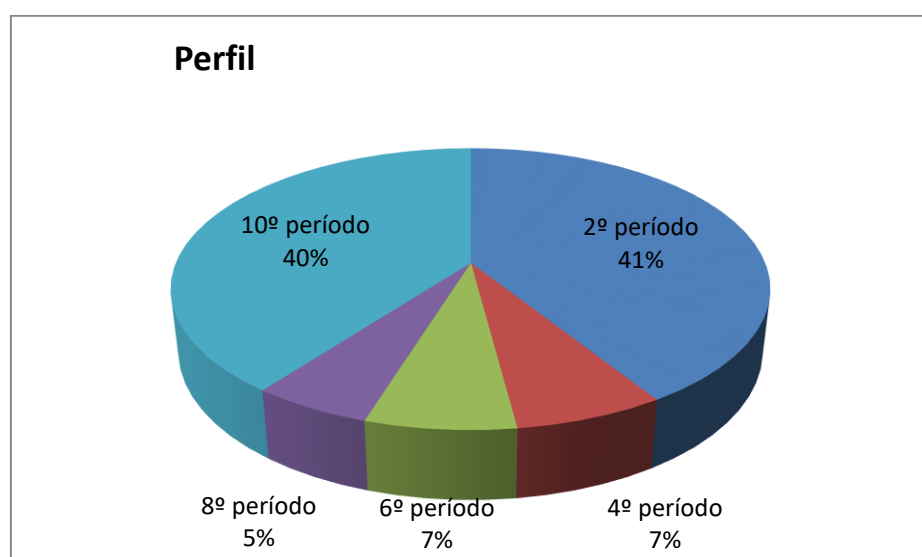

Qual é a sua turma?

1. B (17 votos)

36,96%

2. D (16 votos)

34,78%

3. A (13 votos)

28,26%