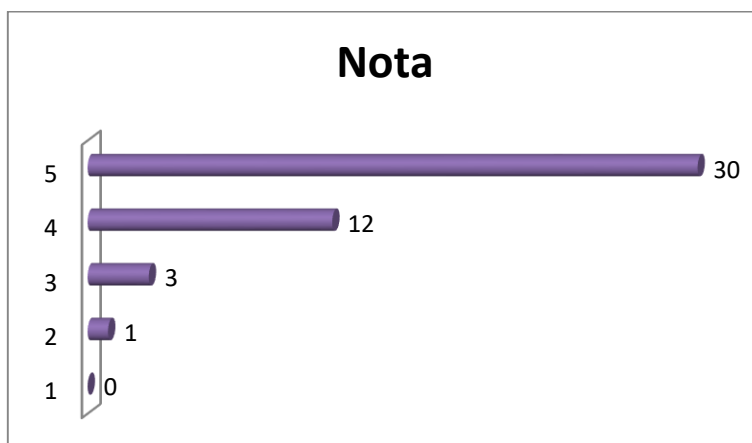

54,35%

2. Satisfeito (18 votos)

39,13%

3. Parcialmente satisfeito (3 votos)

6,52%

4. Insatisfeito (0 votos)

0,00%

Legenda do gráfico acima:

MS + S: Respostas Muito Satisfeito + Satisfeito

PS+I: Respostas Parcialmente Satisfeito + Insatisfeito

A soma das respostas “Muito satisfeito” e “Satisfeito” foi de **93%** do total de respostas.

Qual a nota você dá para o Workshop?