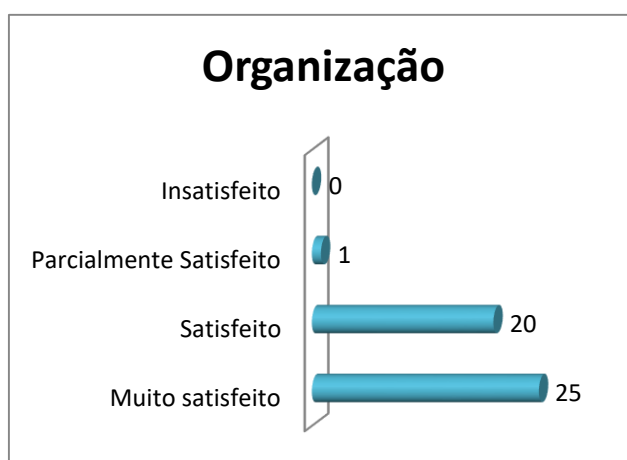

Qual é a sua turma?

1. B (17 votos)

36,96%

2. D (16 votos)

34,78%

3. A (13 votos)

28,26%

Como você avalia a Organização (infraestrutura, local, som e duração)?

1. Muito satisfeito (25 votos)

54,35%

2. Satisfeito (20 votos)

43,48%

3. Parcialmente satisfeito (1 votos)

2,17%

4. Insatisfeito (0 votos)

0,00%

Legenda do gráfico acima:

MS + S: Respostas Muito Satisfeito + Satisfeito

PS+I: Respostas Parcialmente Satisfeito + Insatisfeito

A soma das respostas “Muito satisfeito” e “Satisfeito” foi de 98% do total de respostas.