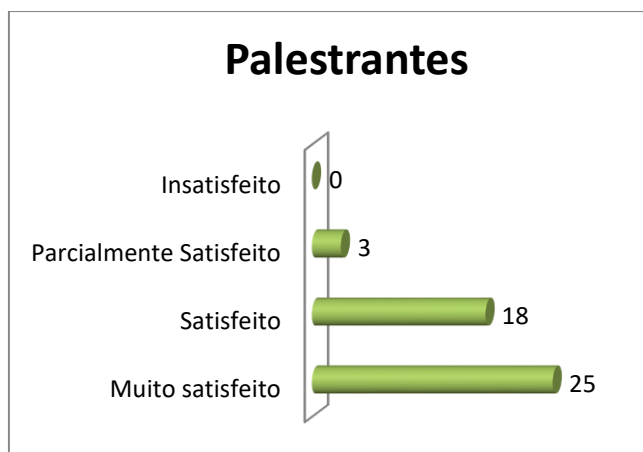

54,35%

2. Satisfeito (18 votos)

39,13%

3. Parcialmente satisfeito (3 votos)

6,52%

4. Insatisfeito (0 votos)

0,00%

Legenda do gráfico acima:

MS + S: Respostas Muito Satisfeito + Satisfeito

PS+I: Respostas Parcialmente Satisfeito + Insatisfeito

A soma das respostas “Muito satisfeito” e “Satisfeito” foi de **93%** do total de respostas.

Qual a nota você dá para o Workshop?