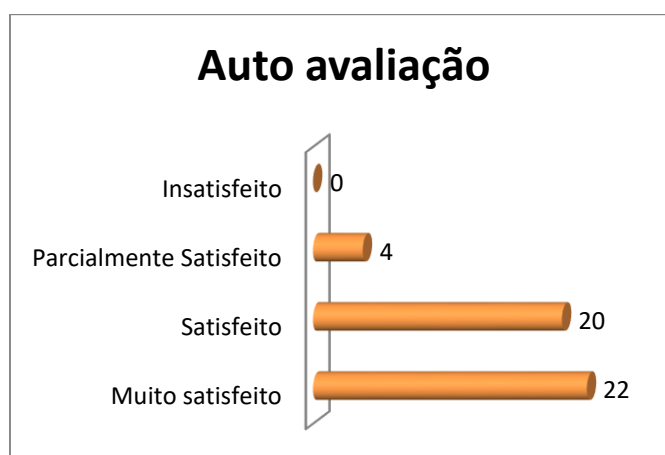

MS + S: Respostas Muito Satisfeito + Satisfeito

PS+I: Respostas Parcialmente Satisfeito + Insatisfeito

A soma das respostas “Muito satisfeito” e “Satisfeito” foi de **93%** do total de respostas.

Qual a nota você dá para o Workshop?

Qual é a sua auto avaliação (conhecimento adquirido, atendimento das expectativas)?

1. Muito satisfeito (22 votos)

47,83%

2. Satisfeito (20 votos)

43,48%

3. Parcialmente satisfeito (4 votos)

8,70%

4. Insatisfeito (0 votos)

0,00%

Legenda do gráfico acima:

MS + S: Respostas Muito Satisfeito + Satisfeito

PS+I: Respostas Parcialmente Satisfeito + Insatisfeito

A soma das respostas “Muito satisfeito” e “Satisfeito” foi de **91%** do total de respostas.

Tem interesse de participar de outro workshop?

1. Sim (43 votos)

93,48%

2. Não (3 votos)

6,52%

Você indicaria esse evento para algum amigo ou conhecido?

1. Sim (45 votos)

97,83%