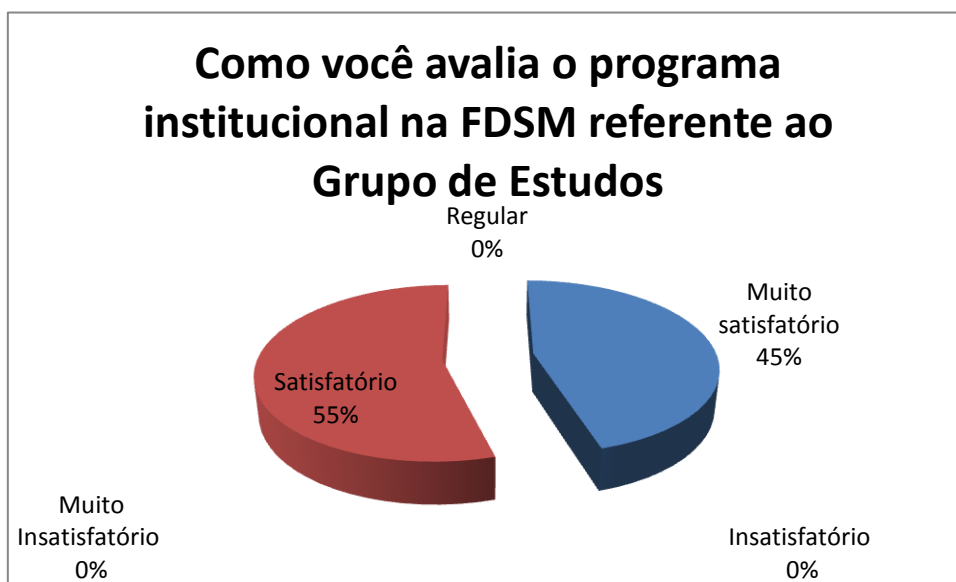

Avaliação Grupo de Estudos FDSM

A pesquisa foi aplicada, pelo portal do aluno, entre os dias 01 e 30/09/2016 para 14 acadêmicos informados pelo Núcleo de Pesquisa. Grupo de Estudos Direito do Trabalho – Prof. Dr. Paulo Eduardo de Oliveira

11 participantes.

Perguntas da Enquete

Como você avalia o programa institucional na FDSM referente ao Grupo de Estudos

1. Satisfatório (6 votos)	54,55%
2. Muito satisfatório (5 votos)	45,45%
3. Regular (0 votos)	0,00%
4. Insatisfatório (0 votos)	0,00%
5. Muito Insatisfatório (0 votos)	0,00%