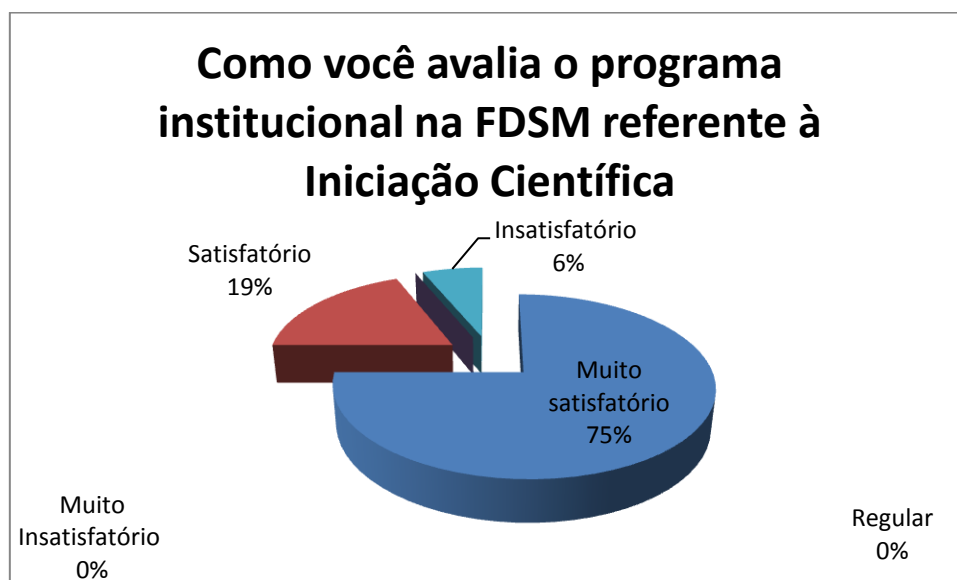

Avaliação Iniciação Científica da FDSM

A pesquisa foi aplicada, pelo portal do aluno, entre os dias 01 e 30/09/2016 para 20 acadêmicos informados pelo Núcleo de Pesquisa.

16 participantes.

Perguntas da Enquete

Como você avalia o programa institucional na FDSM referente à Iniciação Científica

1. Muito satisfatório (12 votos)

75,00%

2. Satisfatório (3 votos)

18,75%

3. Insatisfatório (1 votos)

6,25%

4. Regular (0 votos)

0,00%

5. Muito Insatisfatório (0 votos)

0,00%

Nota: Em publicações de pesquisas, as respostas descritivas são excluídas para preservar a identidade dos participantes.